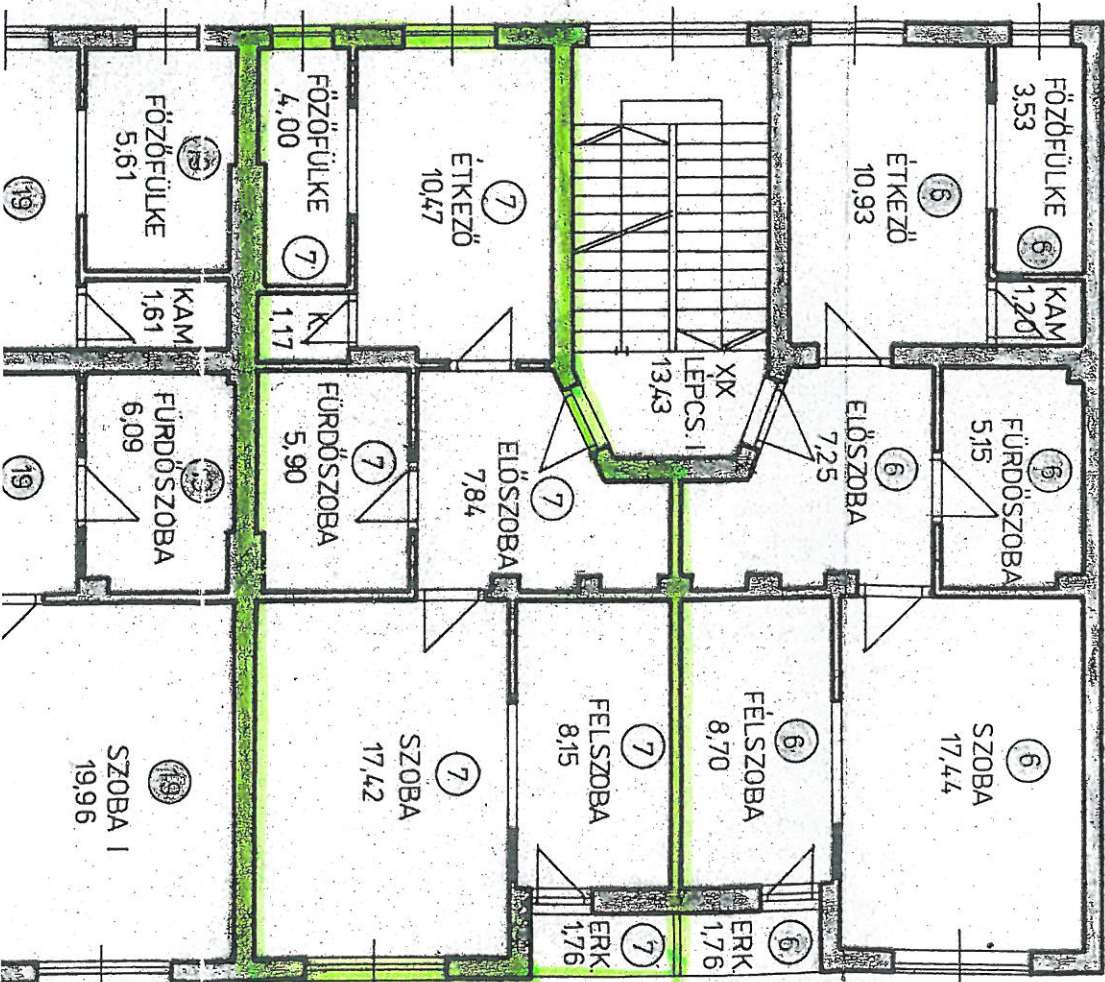

BARTÓK B. ÚT 134 3 EM. G.

38 60,47 m²
39 63,80 m²

Bercsényi u. 36. / 5

XI. GYÉKENYES U. 53
 I. EM. - I. ALPRAJZ
 KESZÍTŐ: BINSZÉR ÉDŐP. GM
 FÉLMEZŐ: SÁBA PÉTER

KÁNDORFÉNYVÁRI U. 32. 1/6.

I. Emelet alaprajza