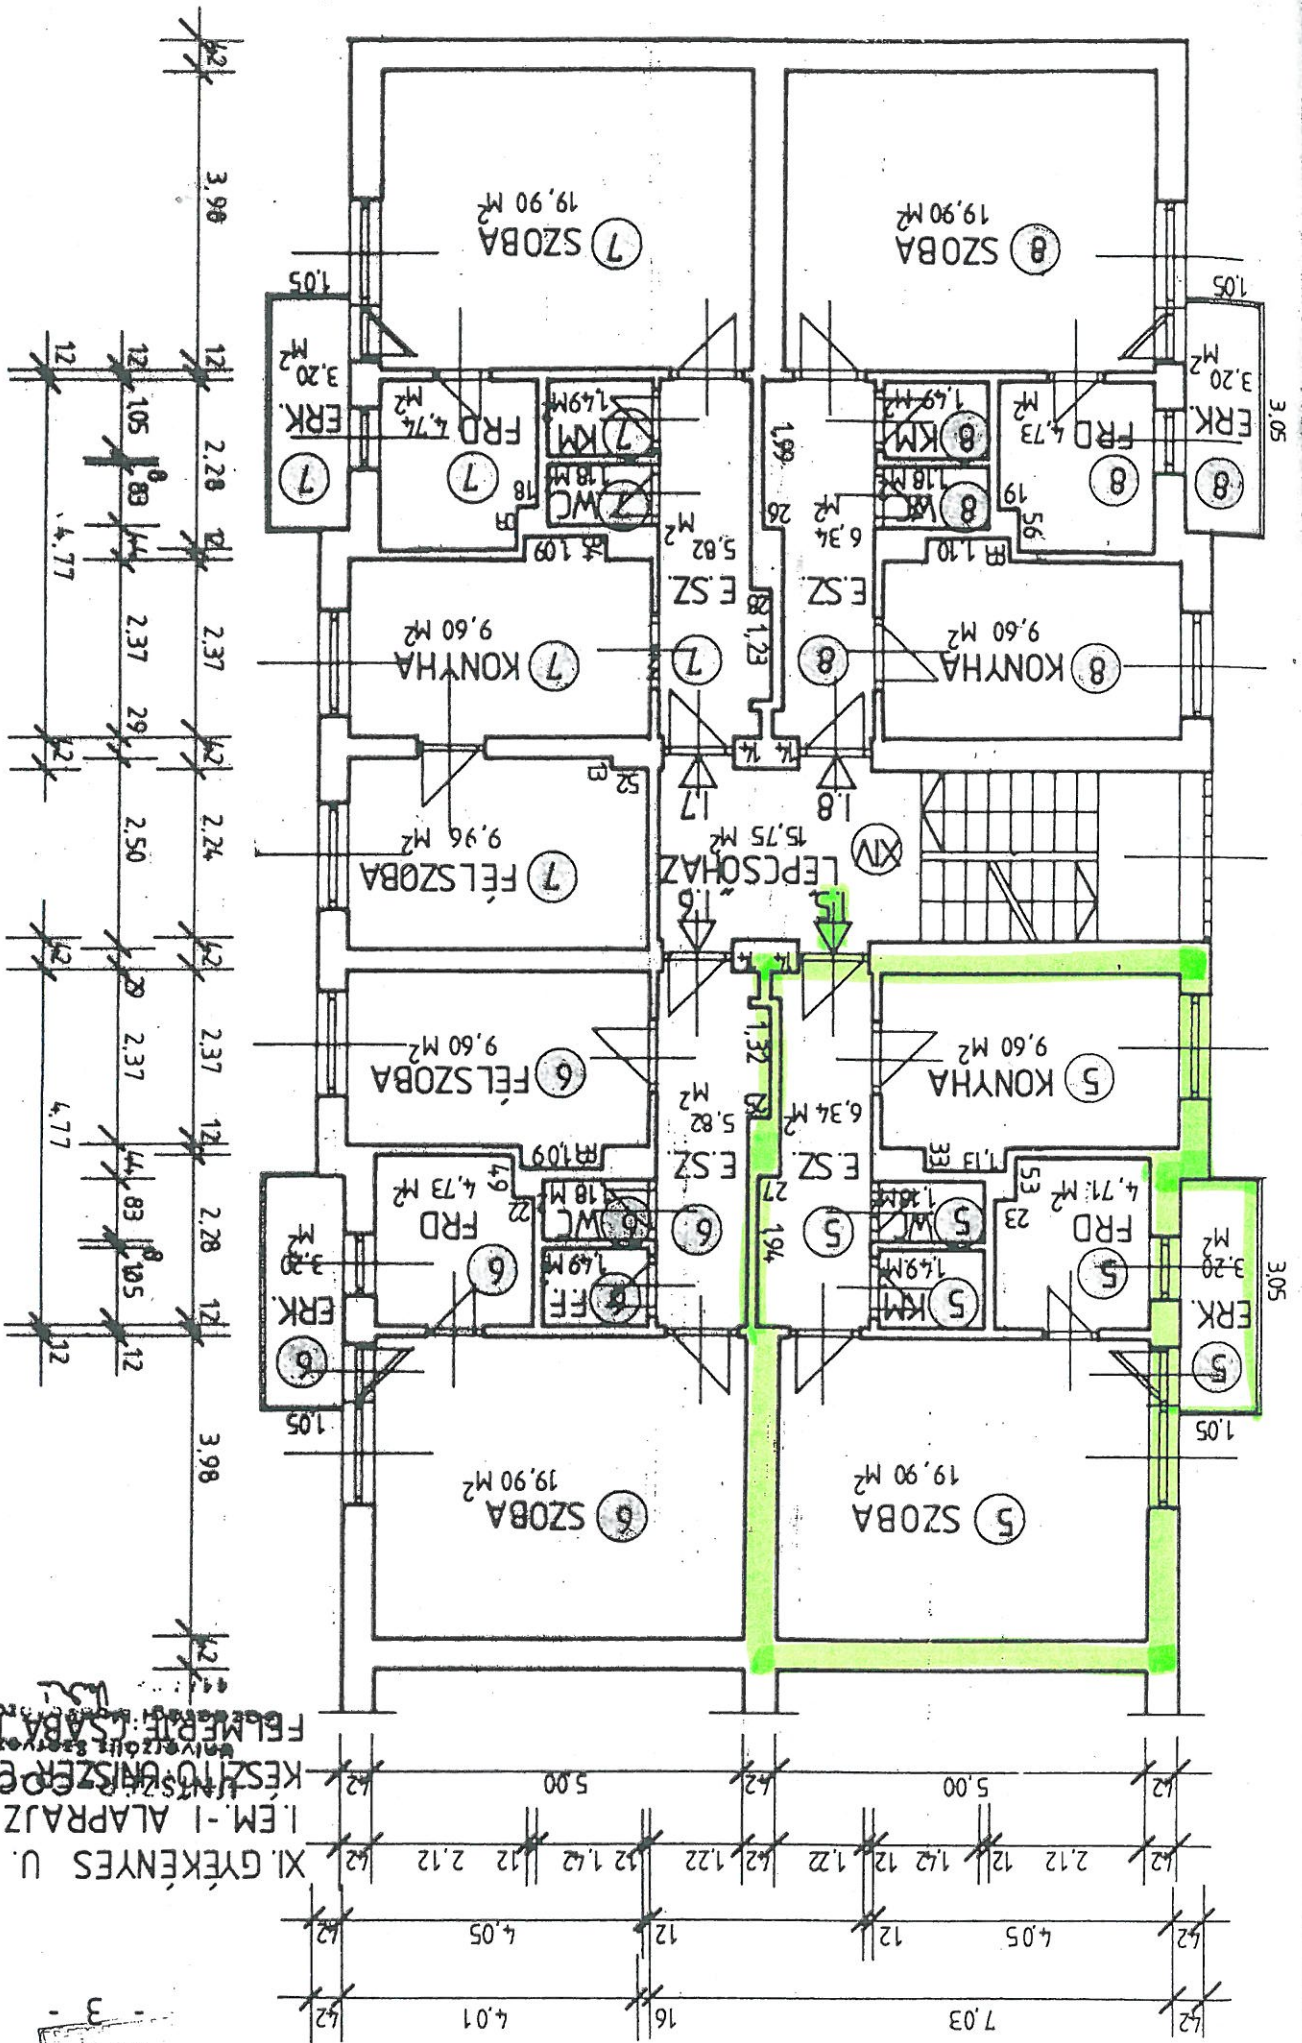

BARTÓK B. ÚT 134 3 EM. G.

38 60,47 m²
39 63,80 m²

Bercsényi u. 36. / 5

XI. GYÉKENYES U. 53
 I. EM. - I. ALPRAJZ
 KESZÍTŐ: BINSZÉR ÉDŐP. GM
 FÉLMEZŐ: SÁBA PÉTER

KÁNDORFÉNYVÁRI U. 32. 1/6.

I. Emelet alaprajza

M=1:100

BP. XI., K A R C A G U T C A 1. SZ. 43778 HRSZ.
 Társasház alapító okirat.
 Készítette: CENZUS KFT.

4.