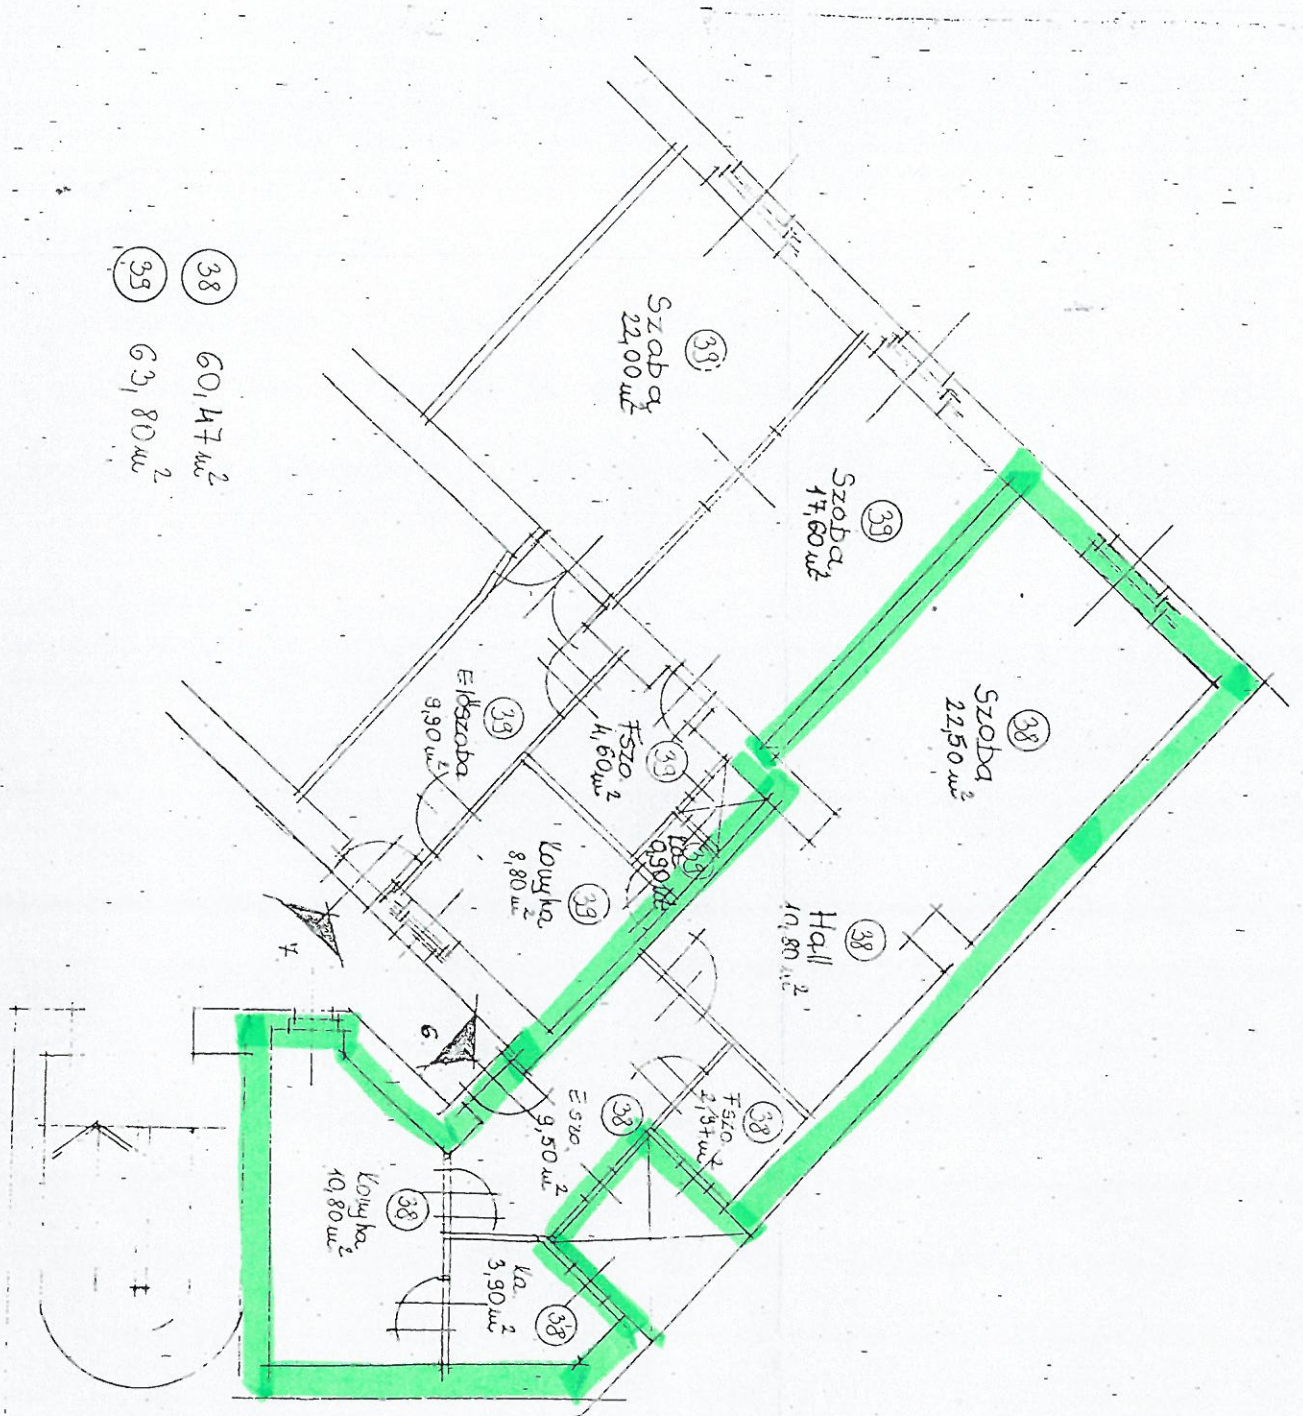

BARTÓK B. ÚT 134 3 EM. G.

38 60,47 m²
39 63,80 m²

Bercsényi u. 36. / 5

XI. GYÉKENYES U. 53
 I. EM. - I. ALPRAJZ
 KESZÍTŐ: BINSZÉR ÉDŐP. GM
 FÉLMEZŐ: SÁBA PÉTER

KÁNDORFÉNYVÁRI U. 32. 1/6.

I. Emelet alaprajza

M=1:100

BP. XI., K A R C A G U T C A 1. SZ. 43778 HRSZ.
 Társasház alapító okirat.
 Készítette: CENZUS KFT.

4.