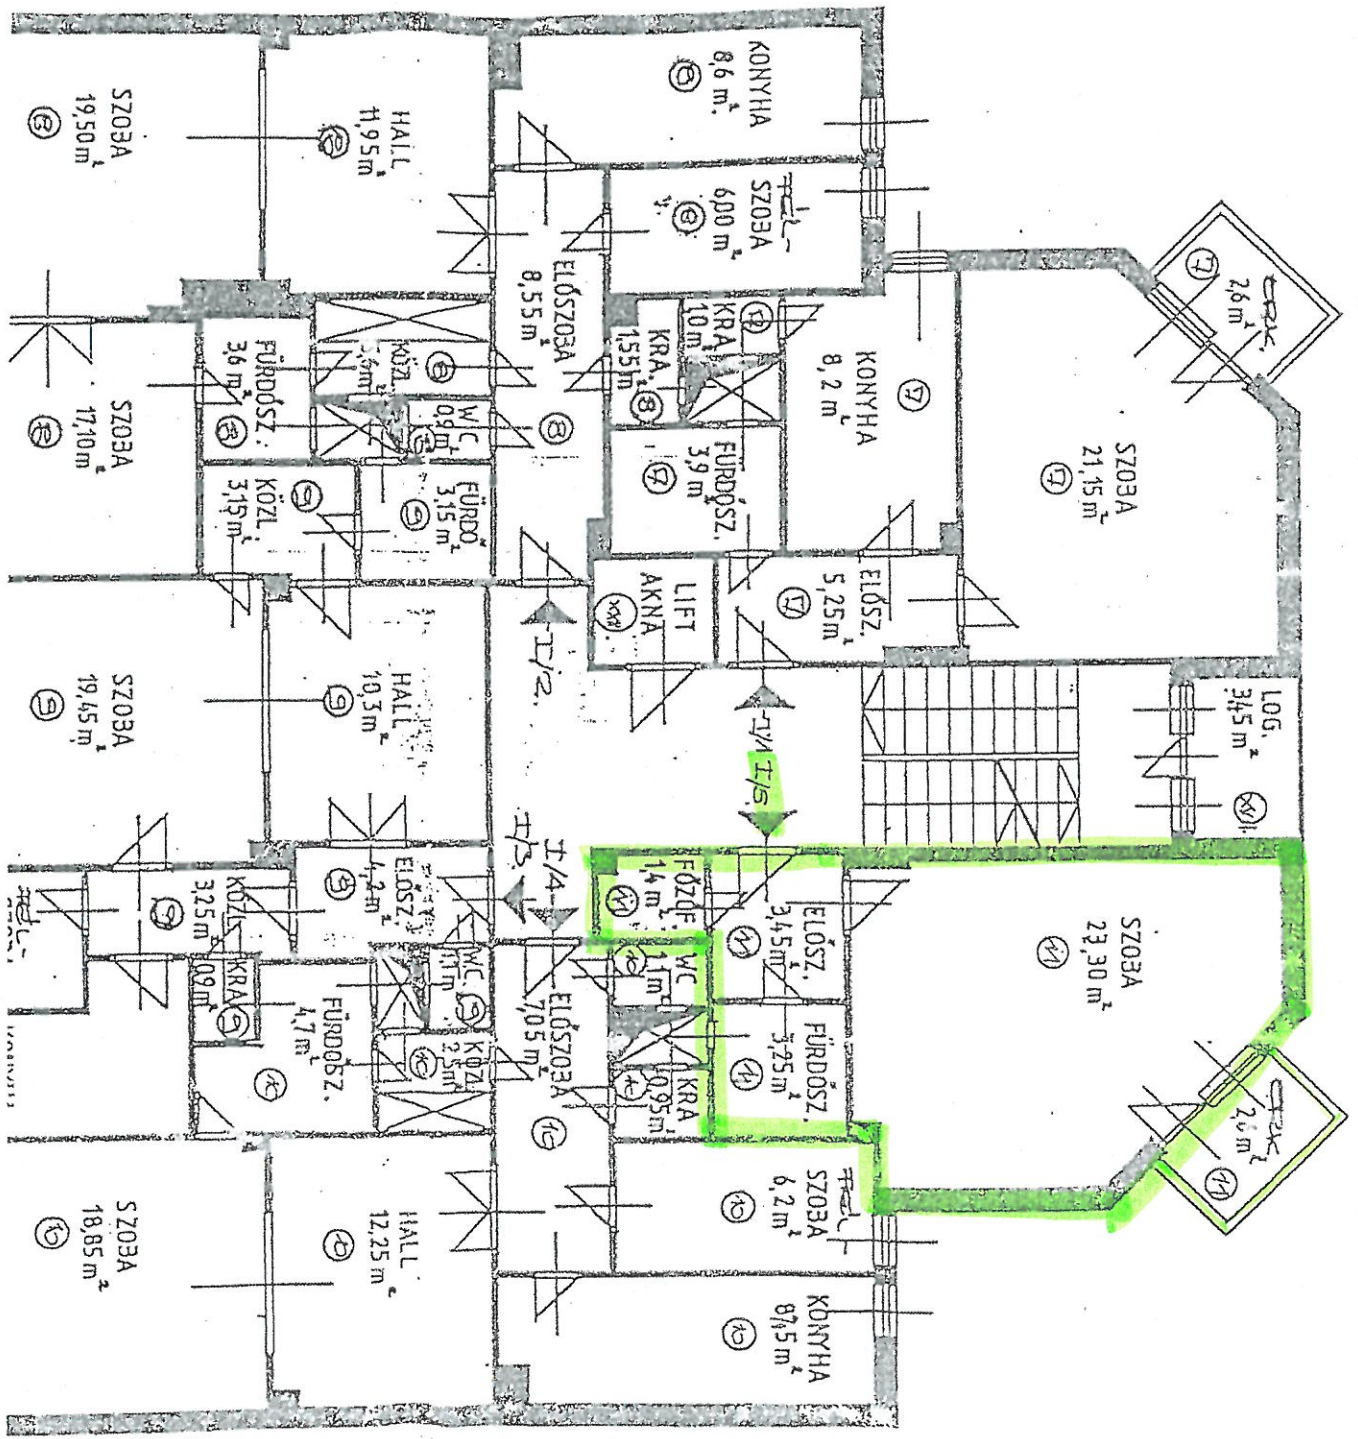

BARTÓK B. ÚT 134 3 EM. G.

38 60,47 m²
39 63,80 m²

Bercsényi u. 36. / 5

XI. GYÉKENYES U. 53
 I. EM. - I. ALPRAJZ
 KESZÍTŐ: BINSZÉR ÉDŐP. GM
 FÉLMEZŐ: SÁBA PÉTER

KÁNDORFÉNYVÁRI U. 32. 1/6.

I. Emelet alaprajza