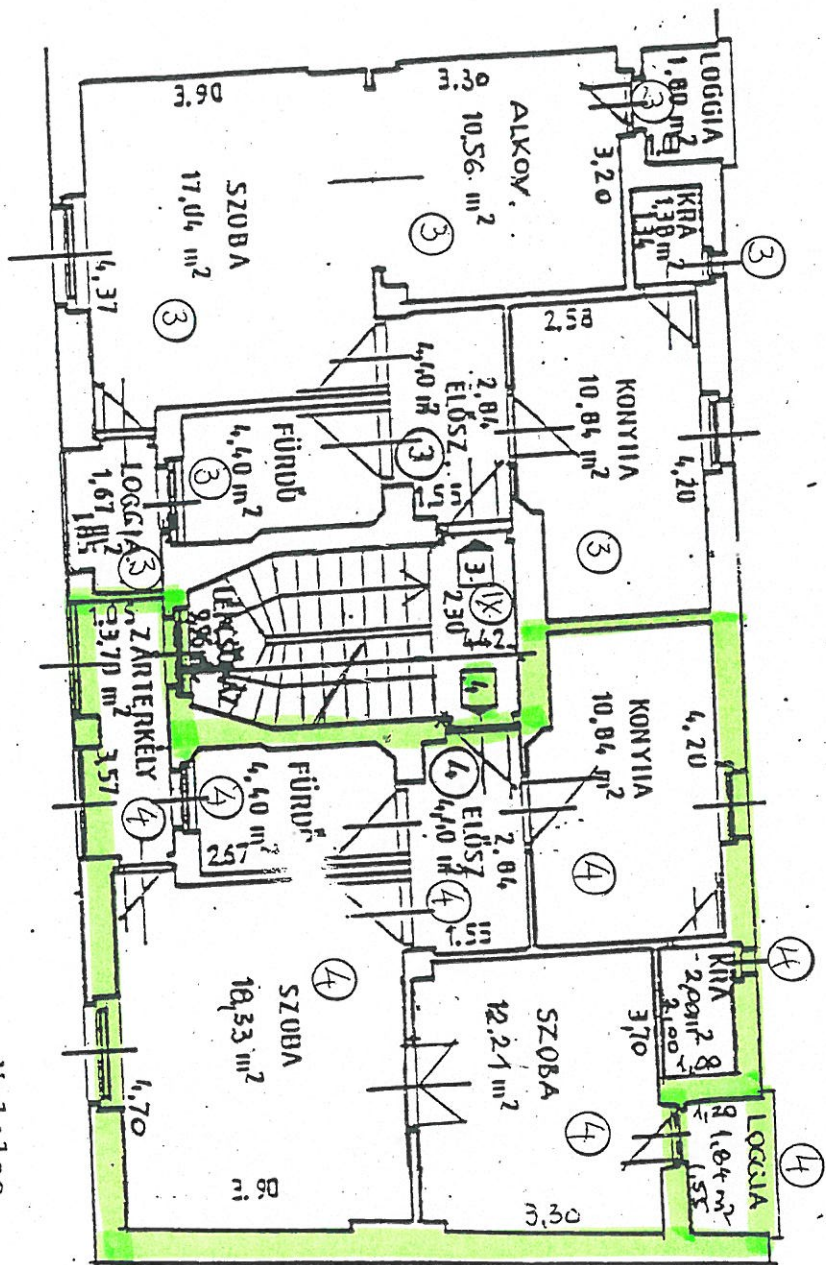

BARTÓK B. ÚT 134 3 EM. G.

38 60,47 m²
39 63,80 m²

Bercsényi u. 36. / 5

XI. GYÉKENYES U. 53
 I. EM. - I. ALPRAJZ
 KESZÍTŐ: BINSZÉR ÉDŐP. GM
 FÉLMEZŐ: SÁBA PÉTER

KÁNDORFÉNYVÁRI U. 32. 1/6.

I. Emelet alaprajza