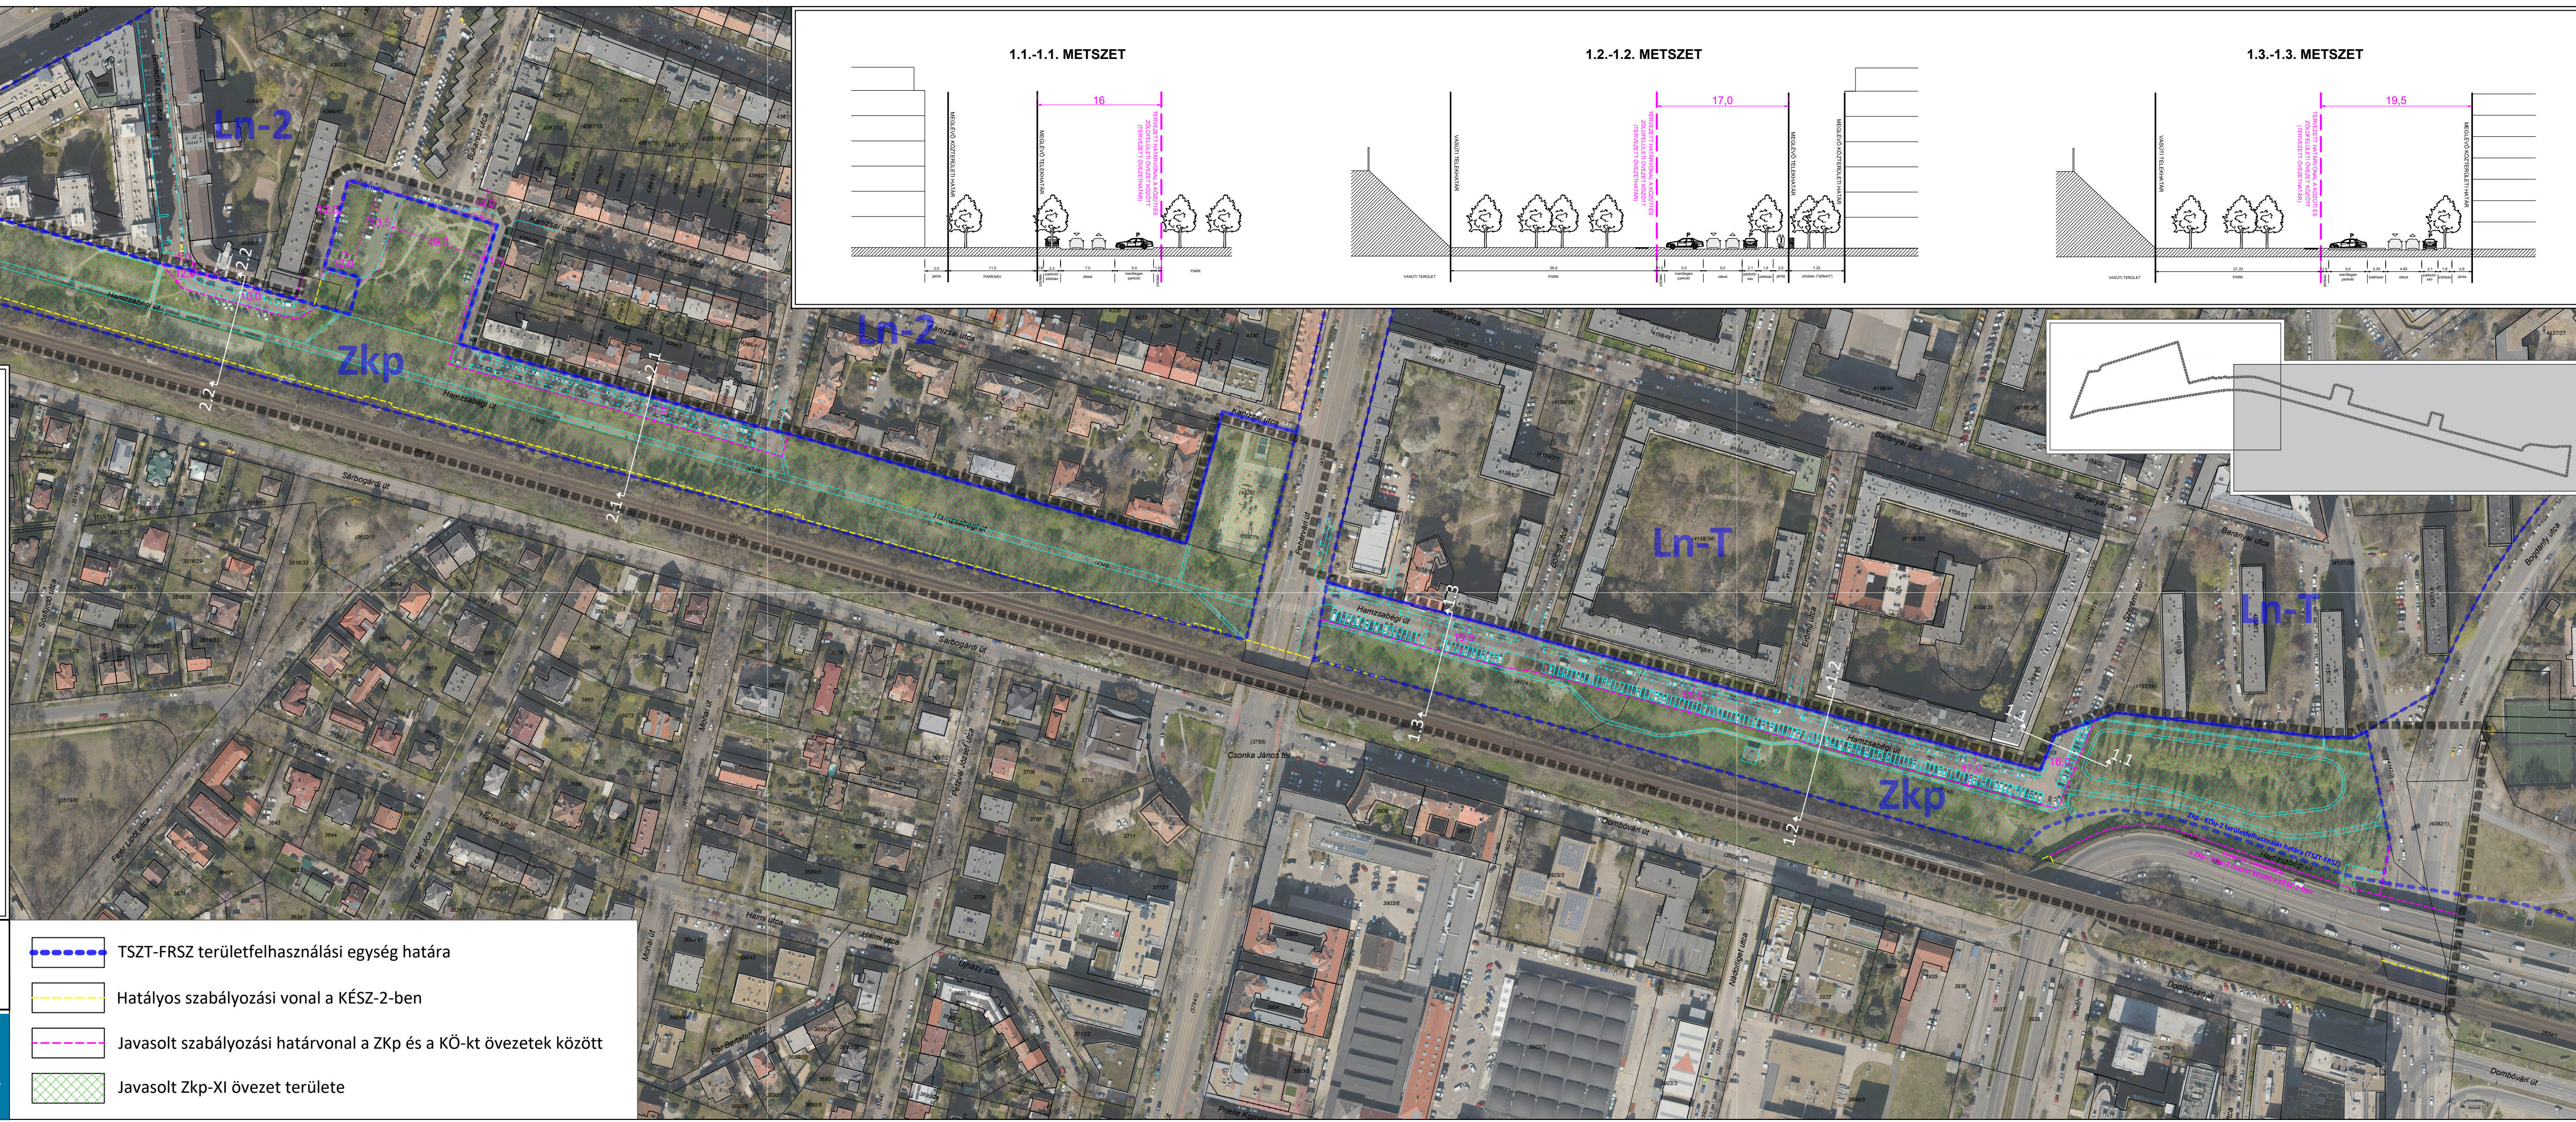

DUNA FOLYAM - KERÜLETHATÁR - BUDAÖRSI ÚT - FERENCVÁROS-KELENFÖLD VASÚTVONAL ÁLTAL HATÁROLT TERÜLET KERÜLETI ÉPÍTÉSI SZABÁLYZAT ESETI MÓDOSÍTÁSA

ALÁTÁMASZTÓ MUNKARÉSZ  
**HAMZSABÉGI ÚT ZÖLDFELÜLETI SZABÁLYOZÁSA**

CDK Kft.  
 rajtszám:  
**HR-01**

2024. 02.

- TSZT-FRSZ területfelhasználási egység határa
- Hatályos szabályozási vonal a KÉSZ-2-ben
- Javasolt szabályozási határvonal a Zkp és a KÖ-kt övezetek között
- Javasolt Zkp-XI övezet területe